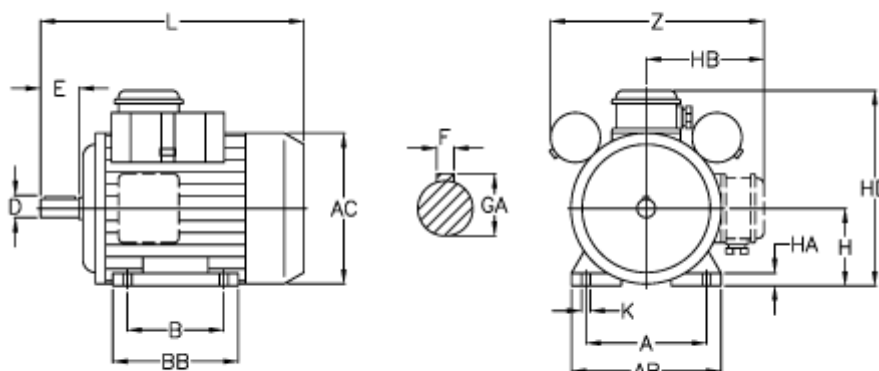

Varenummer: 25220462002
Beskrivelse: ICME Asynkronmotor MD100 B4 2,2KW
1400 o/m 1x230 V B3 med start- & driftskondensator

Mål

A = 160	H = 100
AB = 200	HA = 14
AC = 195	HB = 140
B = 140	K = 12
D = 28	L = 403
E = 60	Z = 260
F = 8	
GA = 31	